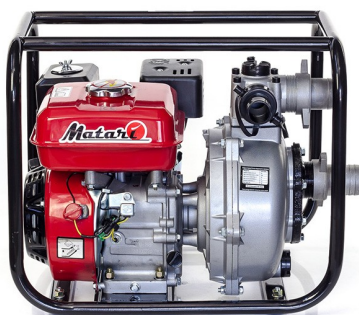

## МОТОПОМПА МАТАРІ MGP20HP

Ціна за запитом

Тип палива: **Бензин**

Продуктивність: **500 л./хв.**

Призначення: **Високого тиску**

Двигун: **Matarі**

---

## Технічні характеристики

<b>Призначення:</b>	Високий тиск
<b>Продуктивність, л/хв:</b>	500 л/хв
<b>Продуктивність, м3/год:</b>	30 м3/г
<b>Діаметр вихідного патрубка, мм:</b>	50 мм
<b>Діаметр вхідного патрубка, мм:</b>	50 мм
<b>Максимальна висота нагнітання, м:</b>	65м
<b>Розмір частинок, мм:</b>	5
<b>Максимальна глибина всмоктування, м:</b>	8 м

## Технічні характеристики двигуна

<b>Двигун</b>	Matari
<b>Тип двигуна:</b>	бензиновий, 4-х тактний
<b>Обсяг паливного бака (л):</b>	3,6
<b>Витрати палива при 60% навантаженні (л/год):</b>	320g/kw/h
<b>Емність масла в двигуні (л)</b>	0.6 л
<b>Тип запуску</b>	Ручний
<b>Потужність:</b>	5,5 к.с
<b>Робочий об'єм, см3:</b>	163

## Фізичні характеристики

<b>Габаритні розміри (ДхШхВ мм):</b>	520*380*450
<b>Маса, кг</b>	26,3/24,3
<b>Гарантія</b>	12 місяців